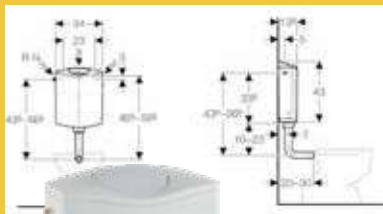

GEBERIT

118⁰⁰

100⁰⁰
KM

VODOKOTLIČ NM GEBERIT AP116 NATURA 136.430.11.1