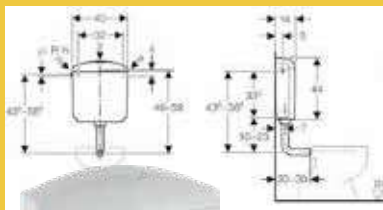

NITRO RAZREDJ 5X1 DILUENT 900

GEBERIT

118⁰⁰

100⁰⁰
KM

VODOKOTLIČ NM GEBERIT AP116 NATURA 136.430.11.1

GEBERIT

118⁰⁰

105⁰⁰
KM