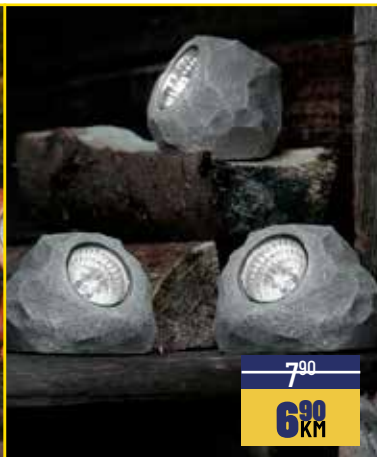

9⁵⁵ m²
8⁷⁰ KM
GIPS PLOČA
2000x1250x12,5mm
HIDRO

10⁹⁰

8⁹⁰ KM

SOLARNI PAS/MAČKA 33512-24

7⁹⁰

6⁹⁰ KM

SOLARNI KAMEN 33993-84

5²⁰