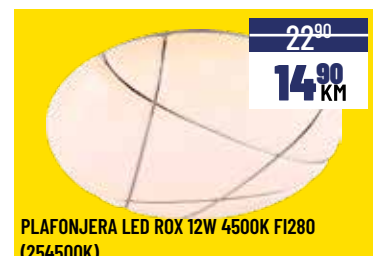

4³⁰ KM

SOLARNA LAMPA BAŠT. 3387-36

32⁵⁰

29⁰⁰ KM

JEFFA LED NIZ 750CM IP44 3000K 3414

34⁹⁰

24⁹⁰ KM

PLAFONJERA LED GOLDY 12W 4500K FI290 (234500K)