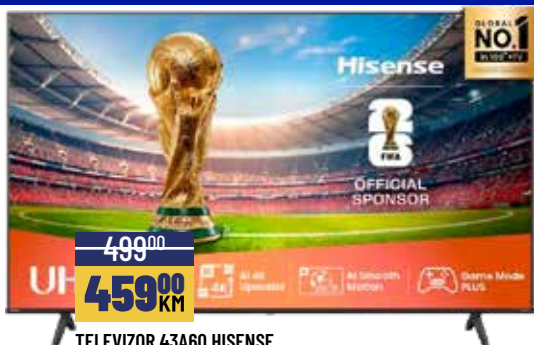

MAŠINA ZA VEŠ WFL-140712CI VIVAX

595⁰⁰
499⁰⁰ KM

780⁰⁰
590⁰⁰ KM
PEŠKIR 70x140 1800GR
4⁰⁰
300⁰⁰ KM
PEŠKIR 50x90 1800GR

499⁰⁰
459⁰⁰ KM

TELEVIZOR 43A60 HISENSE

Dijagonala ekrana: 43" (108 cm)
Rezolucija: 4K Ultra HD 3840 x 2160
Tip ekrana: LED
Smart TV: VIDAA Smart OS
Osvježavanje slike: 60 Hz
HDR podrška: Dolby Vision, HDR10, HDR10+, HLG Zvr
2 x 7 W, DTS Virtual:X, Dolby Audio
Povezivanje: Wi-Fi, Bluetooth, 3x HDMI, 2x USB