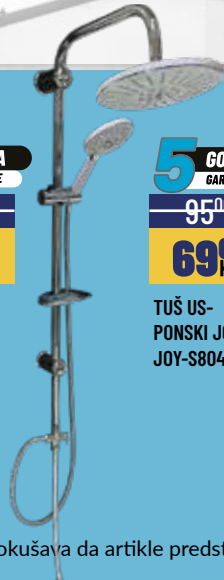

BATERIJA ZA KADU
MEVAL PURE SET

5 GODINA
GARANCIJE
95⁰⁰
69⁰⁰
KM

BATERIJA ZA UMIVAONIK
MEVAL PURE

5 GODINA
GARANCIJE
60⁰⁰
49⁰⁰
KM

BATERIJA ZA SUDOPE
MEVAL FLOW S

5 GODINA
GARANCIJE
80⁰⁰
66⁰⁰
KM

BATERIJA ZA SUDOPER OG
FLEX BIJELA

5 GODINA
GARANCIJE
95⁰⁰
69⁰⁰
KM

TUŠ US-
PONSKI JOY
JOY-S804-2

93⁰⁰
74⁰⁰
KM

TUŠ KANALICA 50cm
MEVAL KAPLJICE

98⁰⁰
79⁰⁰
KM

TUŠ KANALICA 60cm
MEVAL KAPLJICE

Akcijna ponuda vrijedi od 30.03. do 24.04.2026. godine ili do isteka zaliha za navedene artikle u akcijskom katalogu. Metalex d.o.o. pokušava da artikle predstavi vjerodostojno, ali sve fotografije ne moraju odgovarati stvarnom izgledu artikla. Ograđujemo se od mogućih štamparskih grešaka.